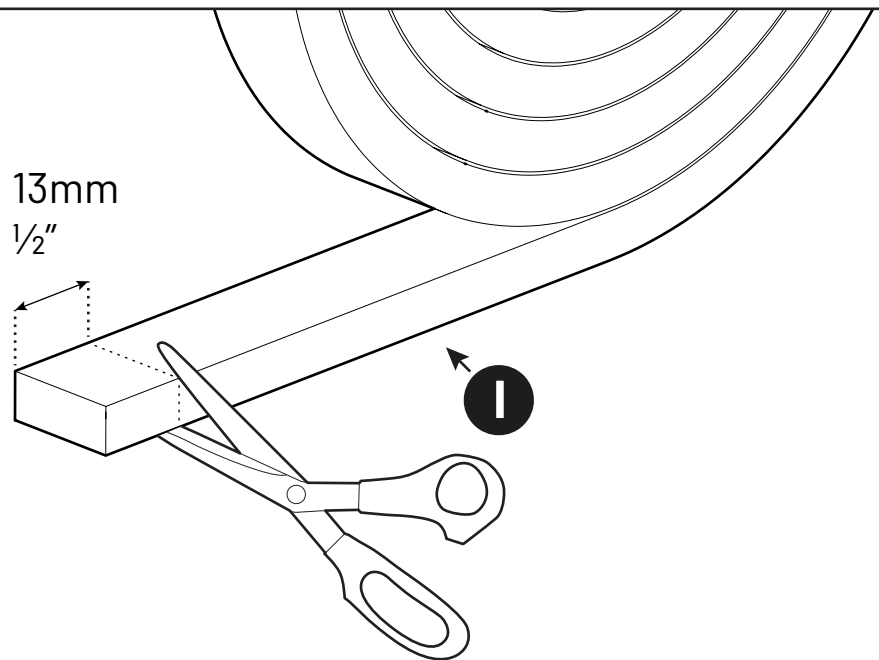

Water & sponge

2

3

1

2

110mm  
4.3"

A+B

1