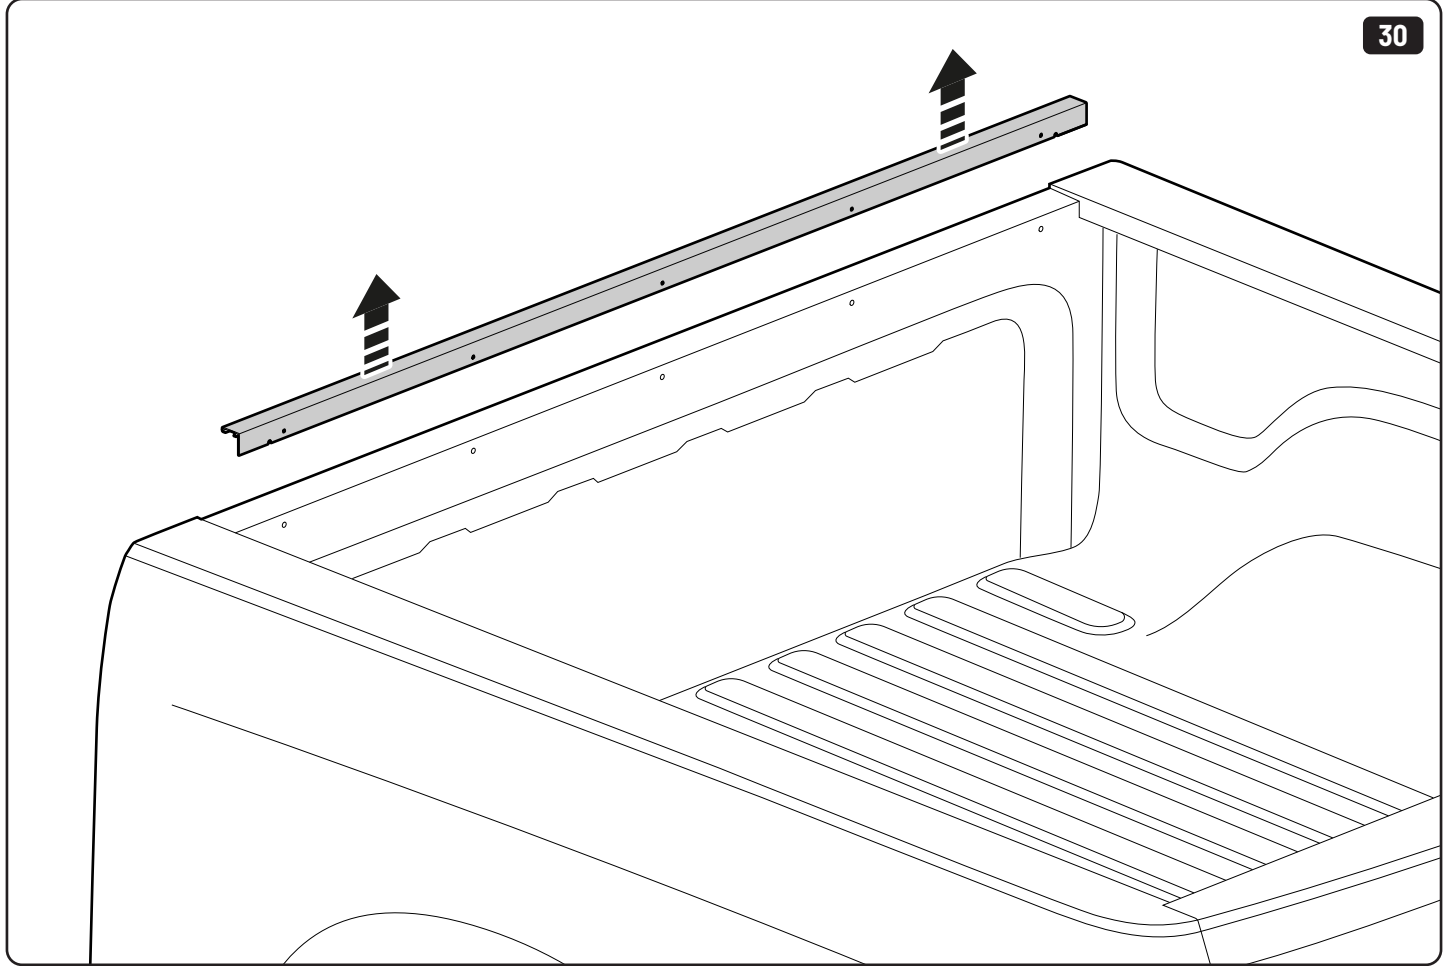

Ø 2,4mm 3/32"

Rust Protection