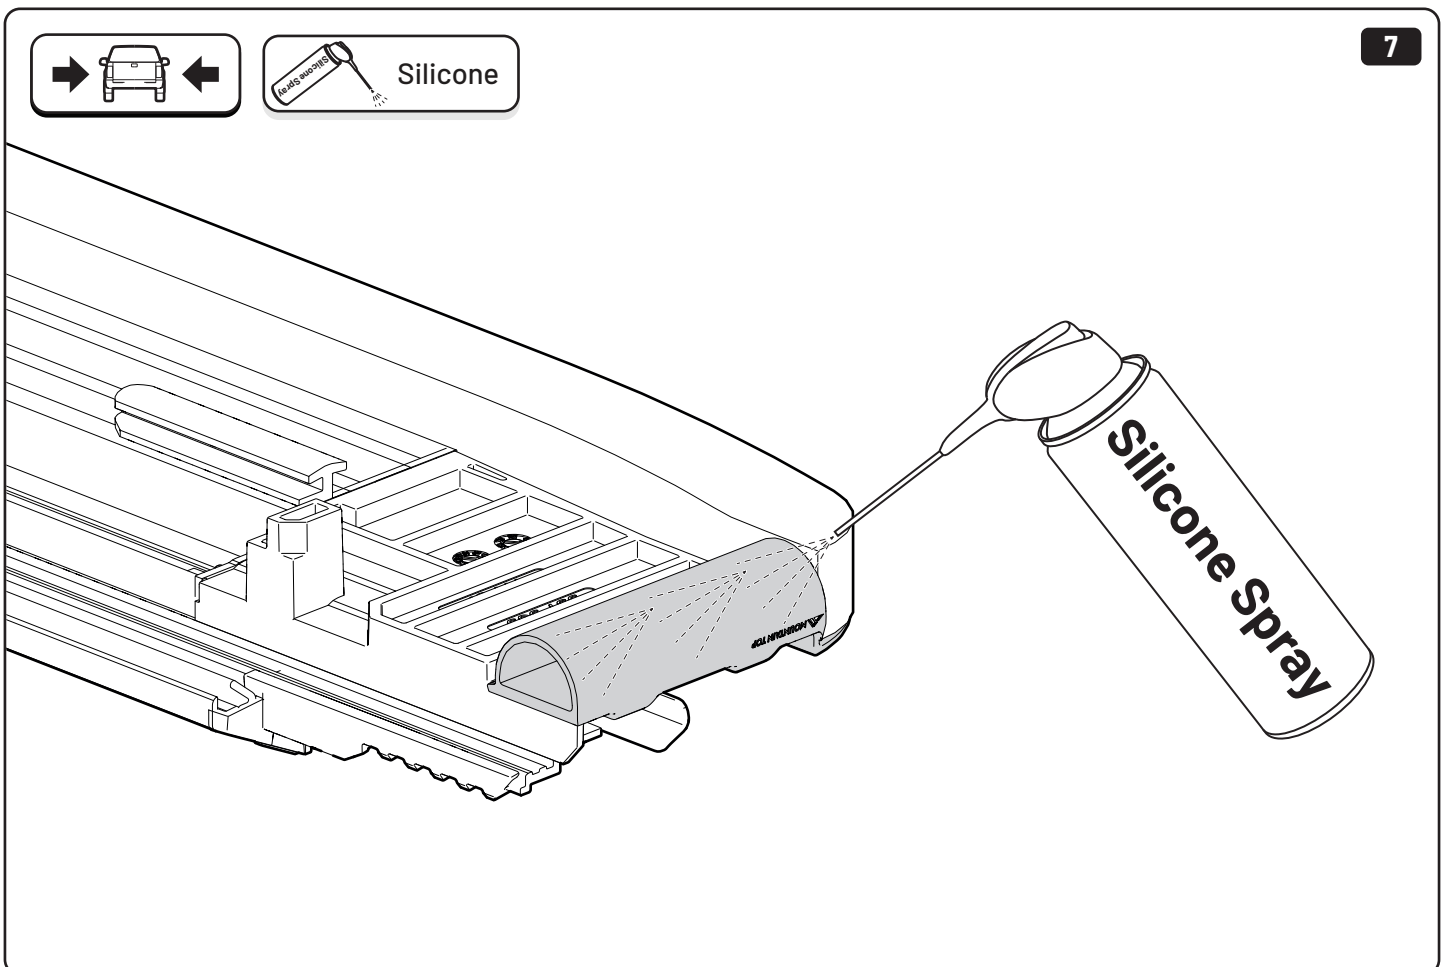

Water & sponge

2

3

1

2

110mm  
4.3"

A+B

1