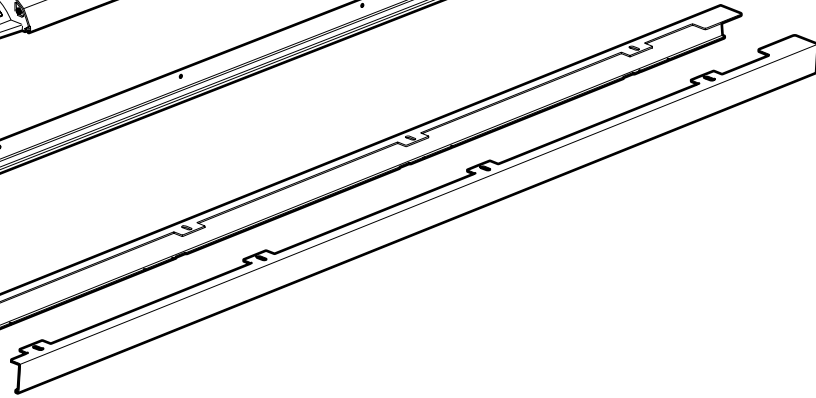

Water & sponge

2

3

1

2

110mm  
4.3"

A+B

1