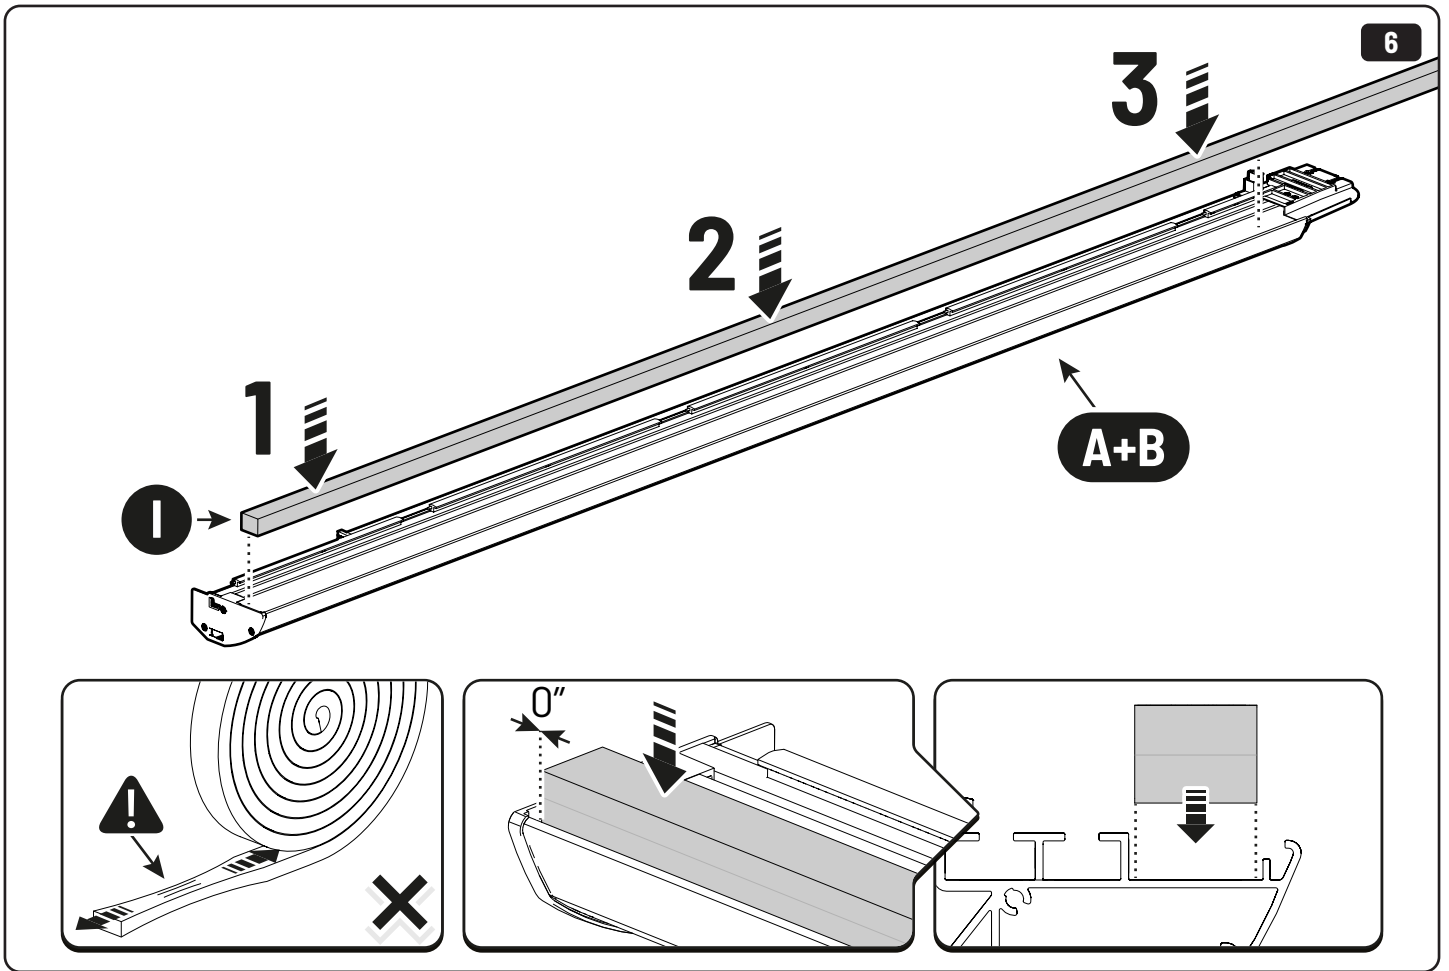

Water & sponge

2

3

1

2

110mm  
4.3"

A+B

1