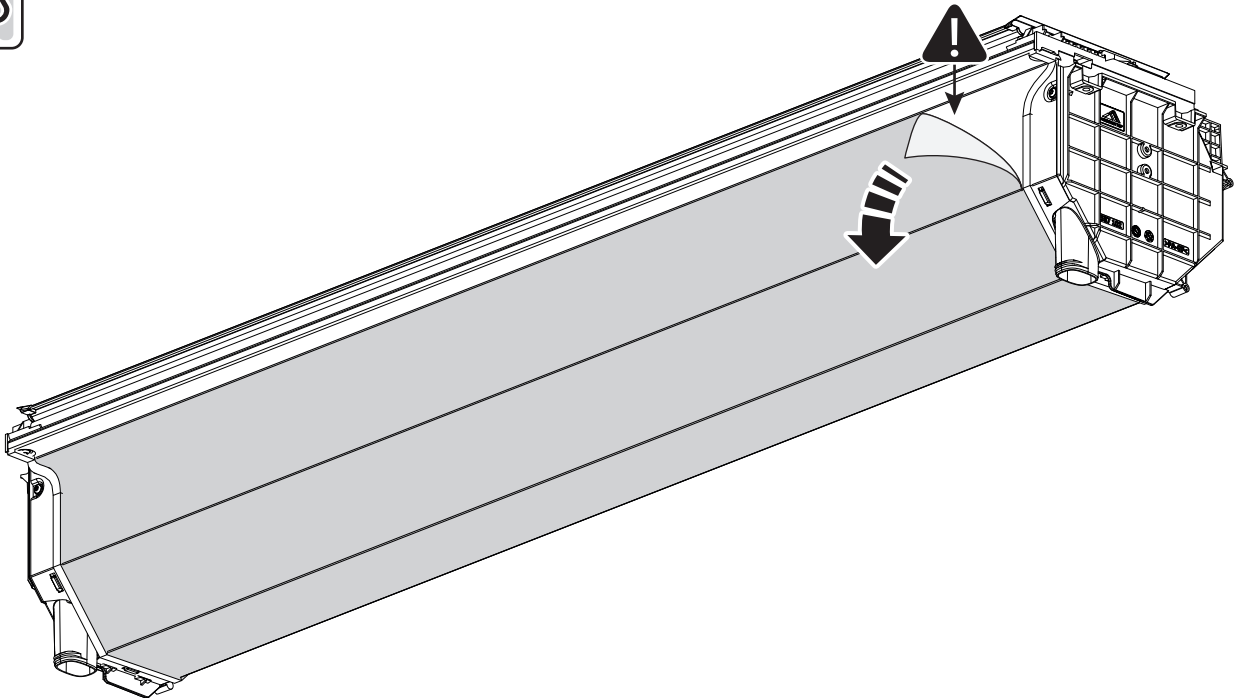

Water & sponge

2

3

1

2

110mm  
4.3"

A+B

1