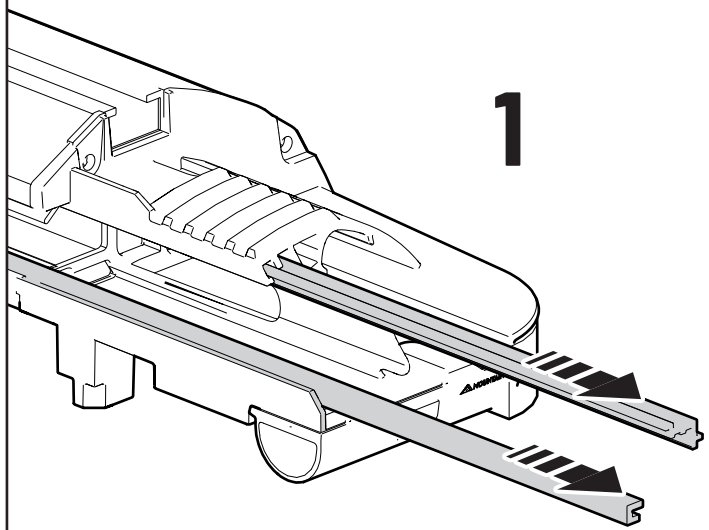

Water & sponge

2

3

1

2

110mm  
4.3"

A+B

1