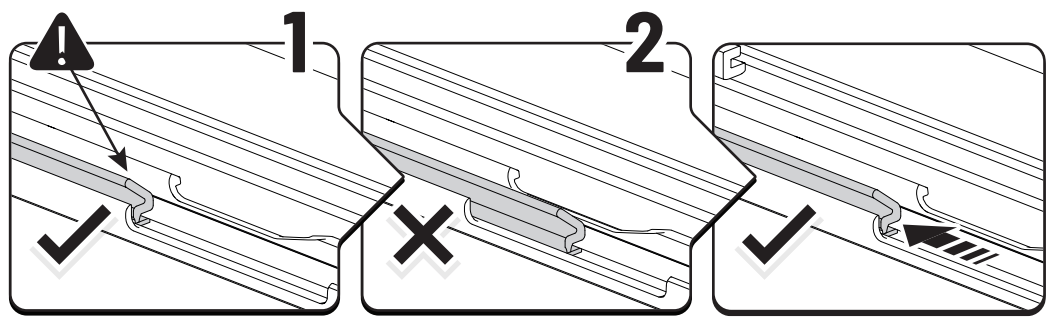

Water & sponge

2

3

1

2

110mm  
4.3"

A+B

1