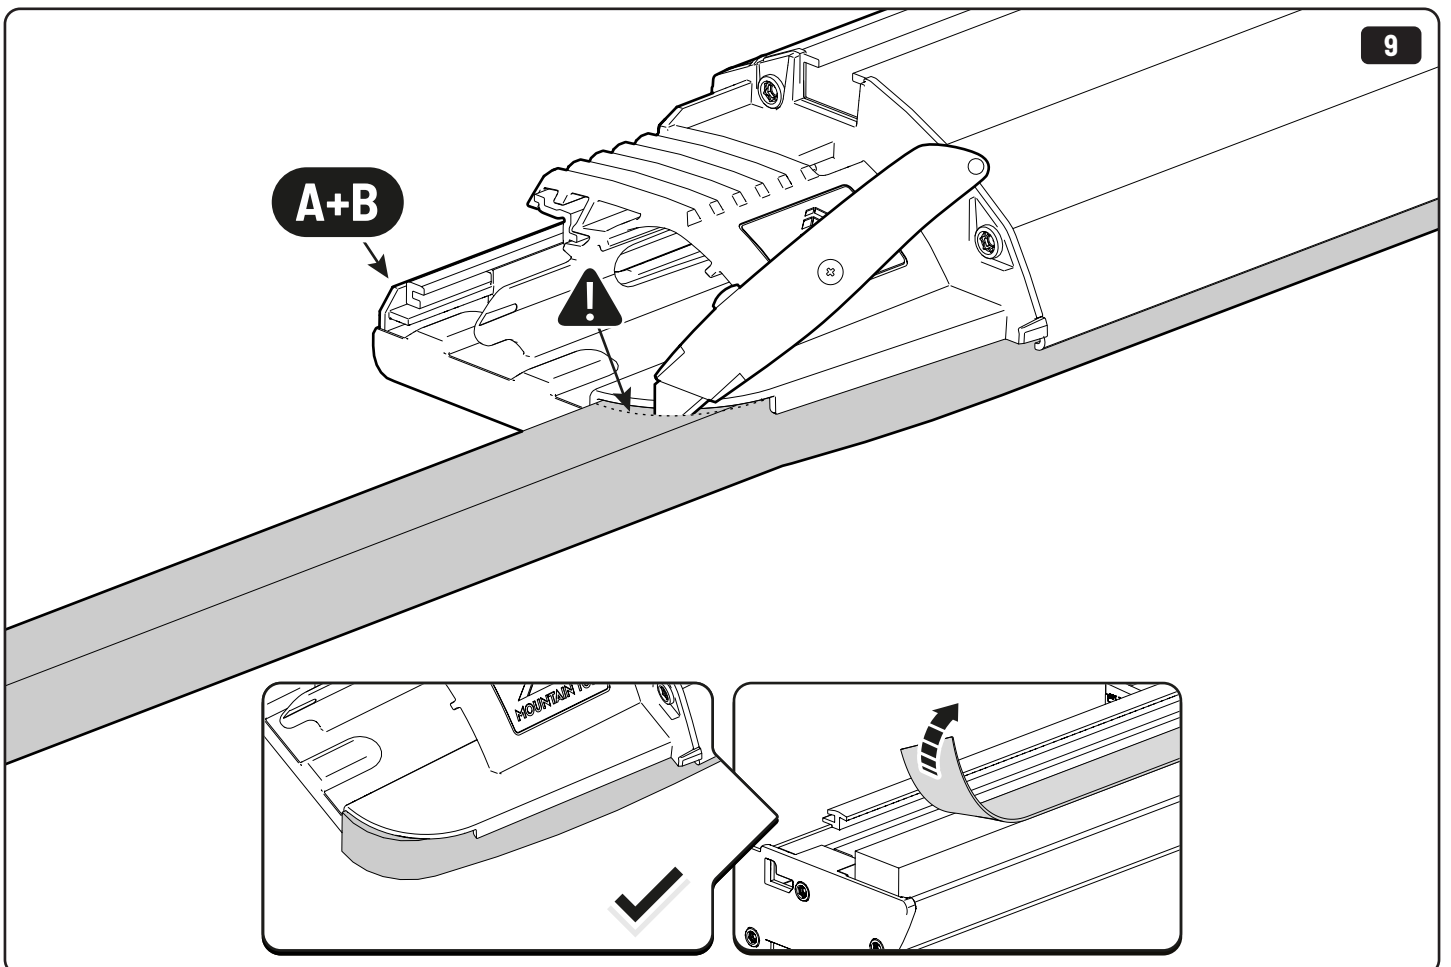

Water & sponge

2

3

1

2

110mm  
4.3"

A+B

1