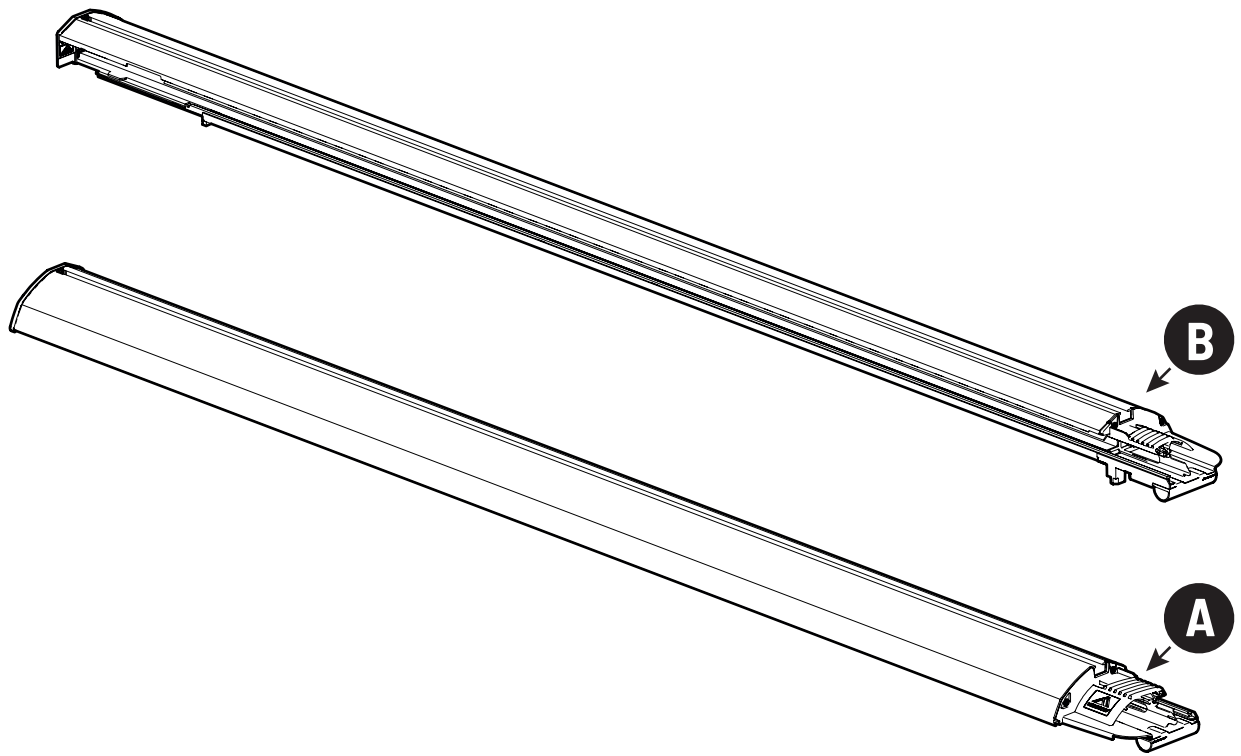

Water & sponge

2

3

1

2

110mm  
4.3"

A+B

1