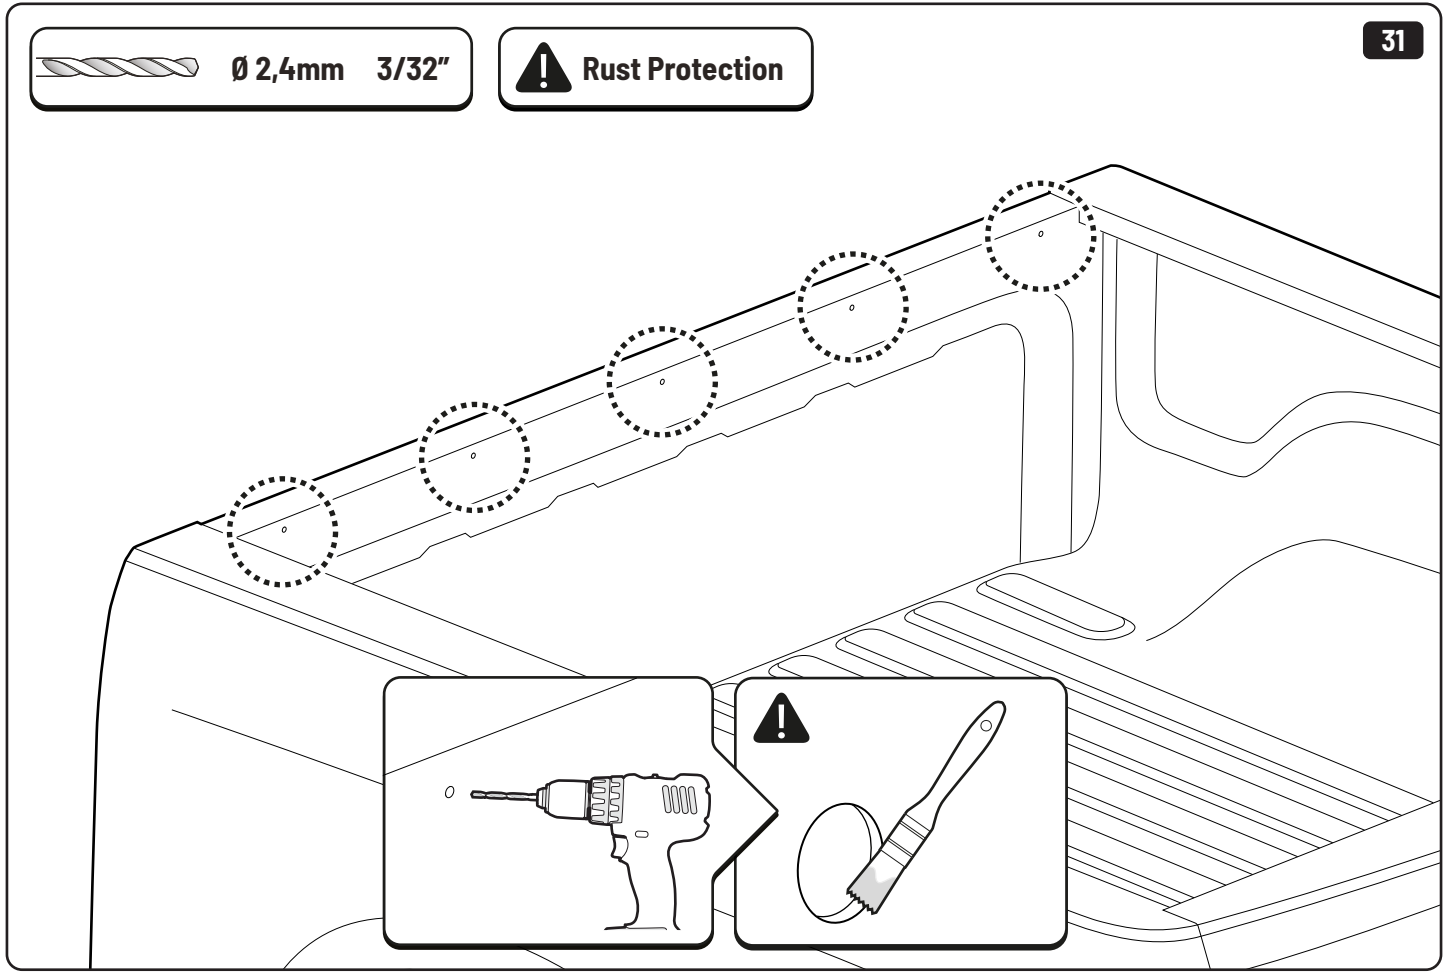

Ø 2,4mm 3/32"

Rust Protection