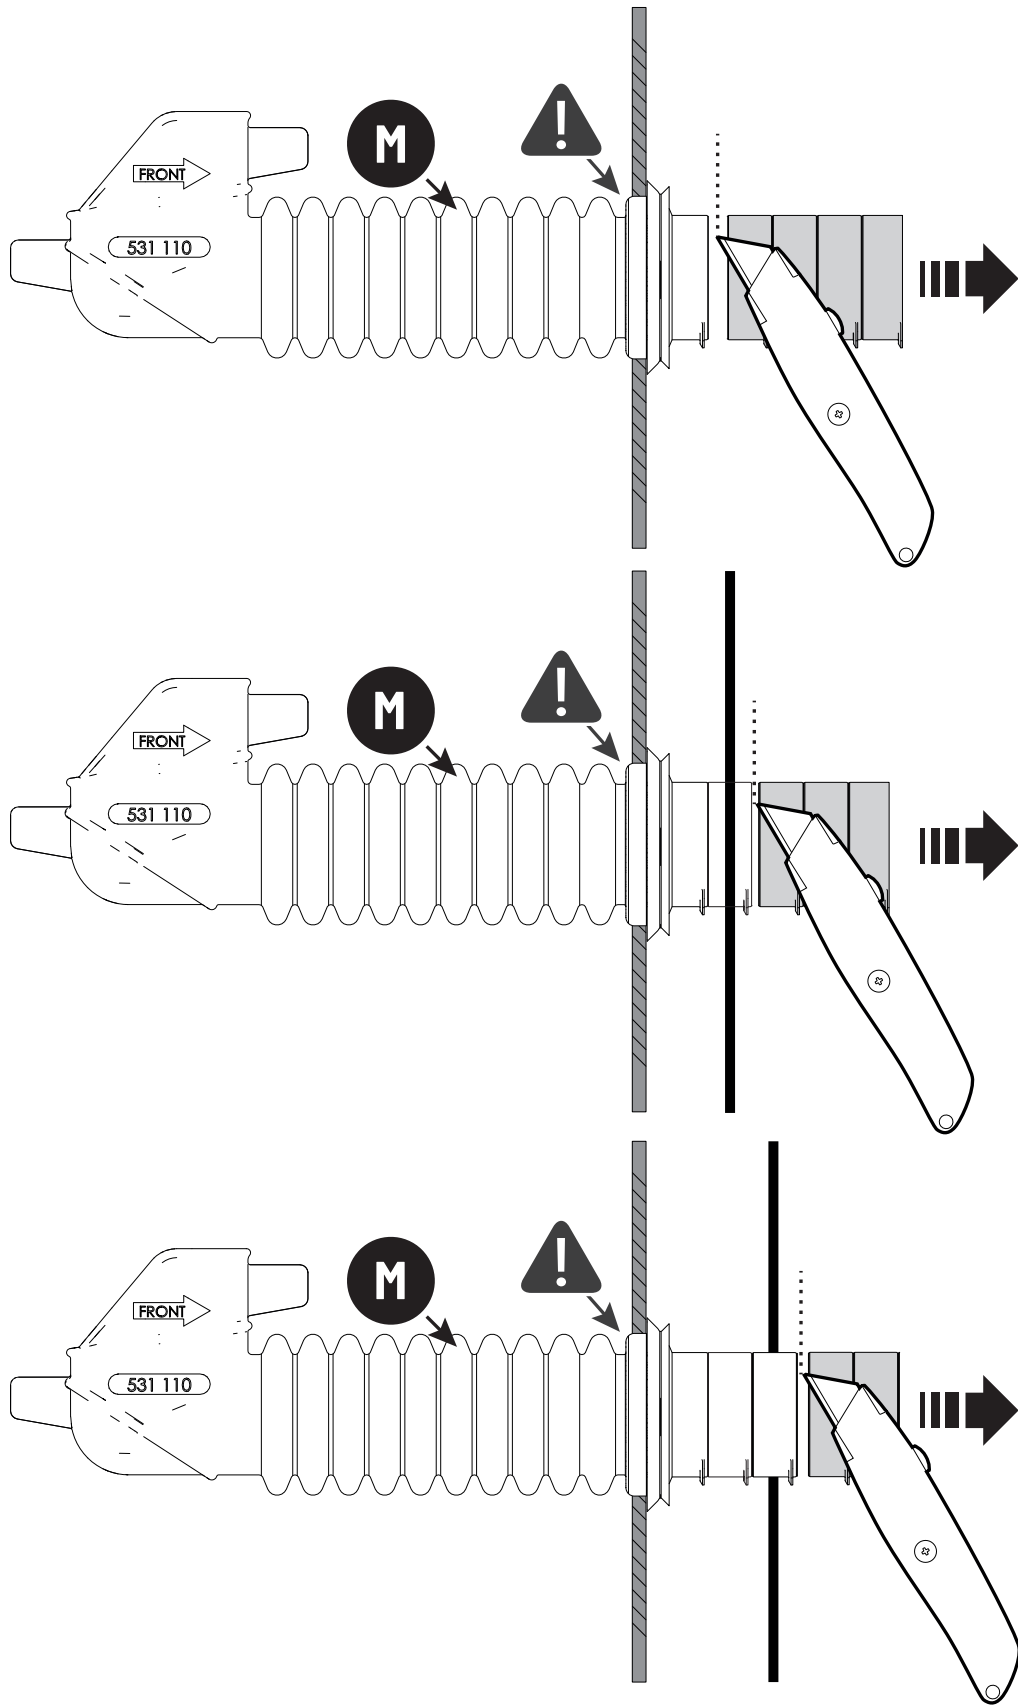

Kit		
<b>N</b>  x8	<b>O</b>  x8	<b>P</b>  x8
<b>Q</b>  x8	<b>R</b>  x8	<b>S</b>  x8

Kit		
<b>T</b>  x4	<b>U</b>  x4	
<b>W</b>  x5	<b>V</b>  x8	<b>X</b>  x8

Kit	
<b>Y</b>  x2	<b>Z</b>  x2

Tools needed

	 <p>SILICONE</p>	 <p>RUST PROTECTION ROSTSCHUTZMITTEL ANTI-ROUILLE ANTI ROEST</p>	<p>1 - 25 Nm</p>  <ul style="list-style-type: none"> <li>⬡ 10mm</li> <li>⊕ T20</li> <li>⊕ T30</li> </ul>	
<p>Ø2.4MM Ø3/32"</p> 	 <p>SEALER</p>		 <p>H<sub>2</sub>O</p>	
	 <p>5 MM</p>		 <p>LOCTITE 243</p>	

2

D

D2

D2

C

D2

 Ø 2,4mm 3/32"

 Rust Protection

Sealer

265mm  
10 1/2"

265mm  
10 1/2"

 Ø2,4mm Ø3/32"

 Ø32mm Ø1 1/4"

 Rust Protection

<b>Steps</b>	<b>Page</b>	<b>Done by</b>
Mounting gliding rail in canister	15-16	
Holes for drain	24-25	
Width + Cross measurement	32-33	
Tightening the clamp screw	33	
Mounting drain	38	

Customer Service +45 4810 2950 (08:00 - 16:00 CET)  
Support info@mountaintop.dk  
Website www.mountaintop.dk  
Address Pedersholmparken 10, 3600 Frederikssund, Denmark

Part number (s)	Model / Year	Cab length	Installation time	Weight
EVOm CH15 FB01	Chevrolet Silverado 1500 / 2019- TD	5.5 ft	1 hour (s)	44 kg
EVOm CH16 FB01	Chevrolet Silverado 1500 / 2019- TD	6.5 ft	1 hour (s)	48 kg
EVOm FO15 FB01	Ford F-150 / 2015 - TD	5.5 ft	1 hour (s)	42 kg
EVOm FO16 FB01	Ford F-150 / 2015 - TD	6.5 ft	1 hour (s)	48 kg
EVOm RAM15 FB01	Ram DT 1500 / 2019 - TD	5.5 ft	1 hour (s)	43 kg
EVOm RAM16 FB01	Ram DT 1500 / 2019 - TD	6.5 ft	1 hour (s)	48 kg
EVOm T015 FB01	Toyota Tundra / 2007 - TD	5,5 FT	1 hour (s)	42 kg