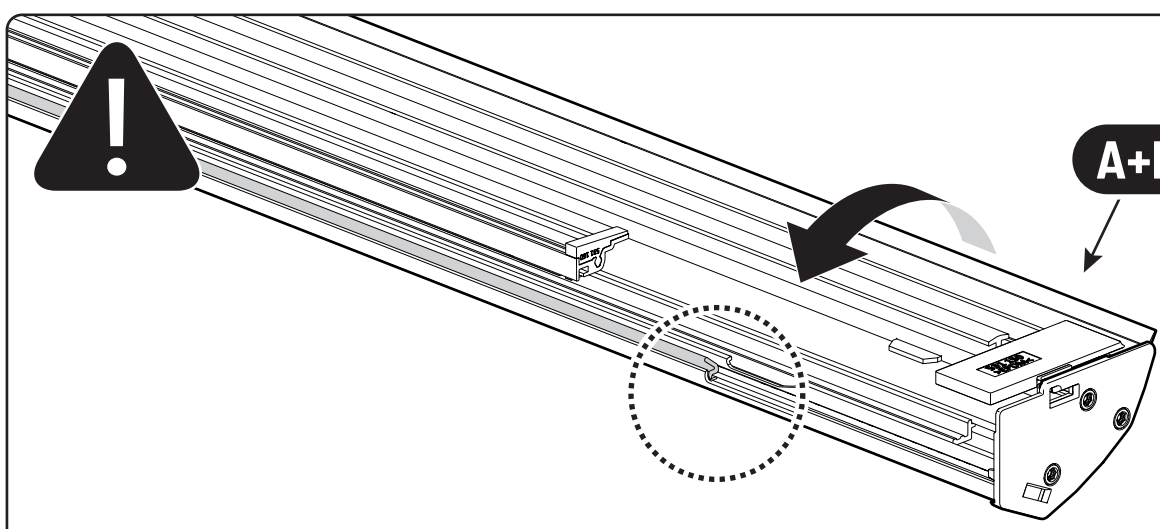

Water & sponge

2

3

1

2

110mm  
4.3"

A+B

1