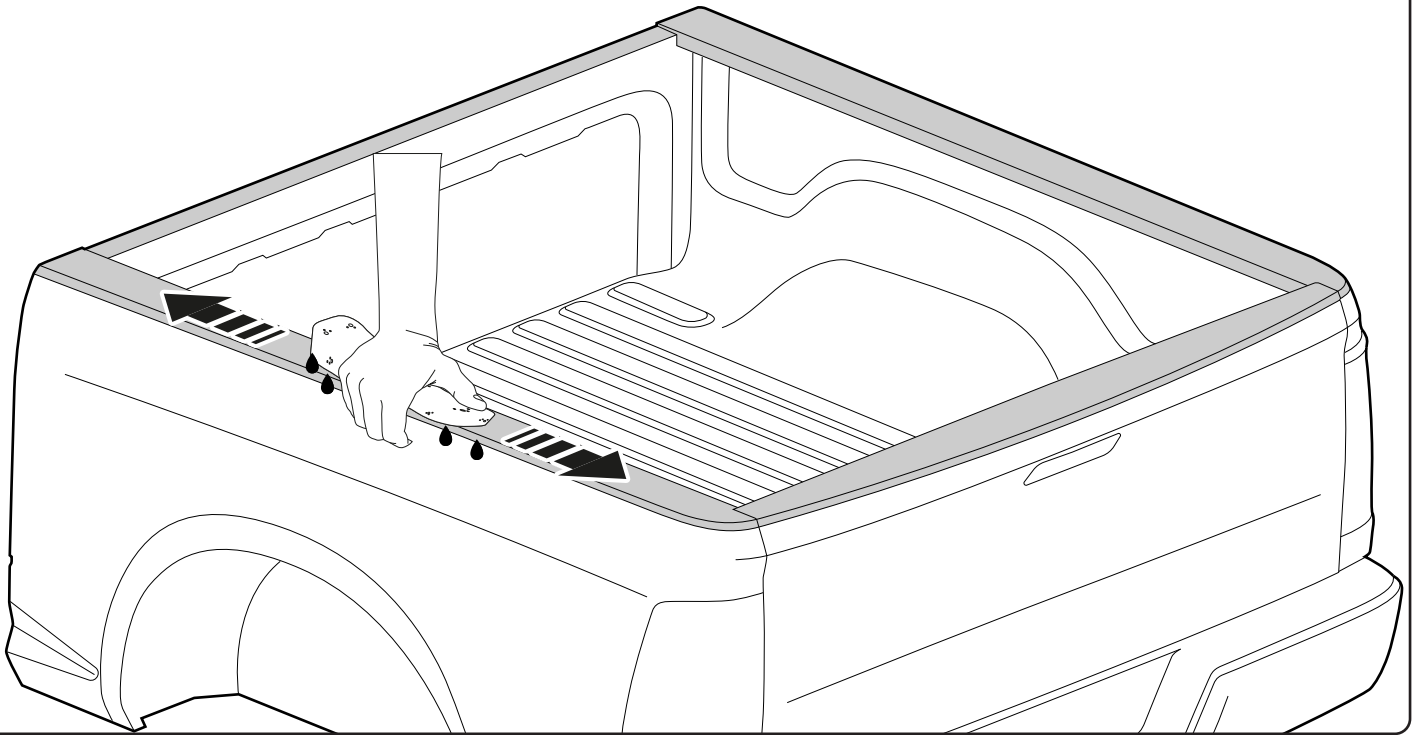

Water & sponge

2

3

1

2

110mm  
4.3"

A+B

1