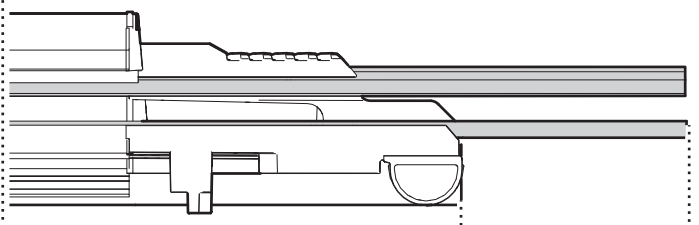

Water & sponge

2

3

1

2

110mm  
4.3"

A+B

1