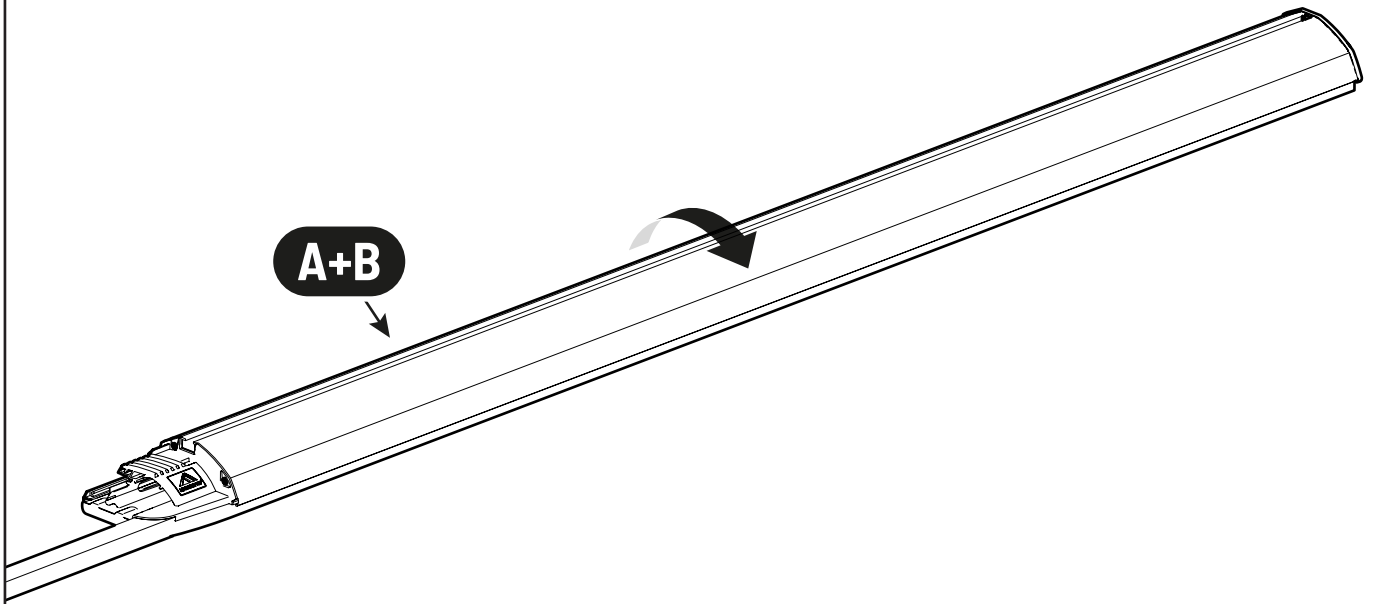

Water & sponge

2

3

1

2

110mm  
4.3"

A+B

1