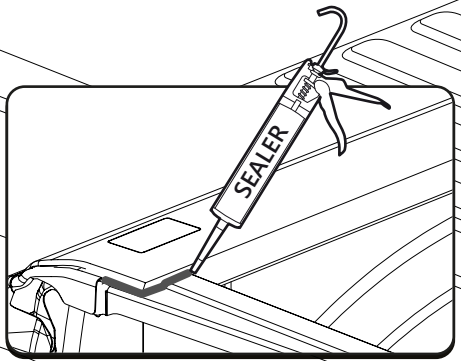

Sealer

265mm
10 1/2"

265mm
10 1/2"